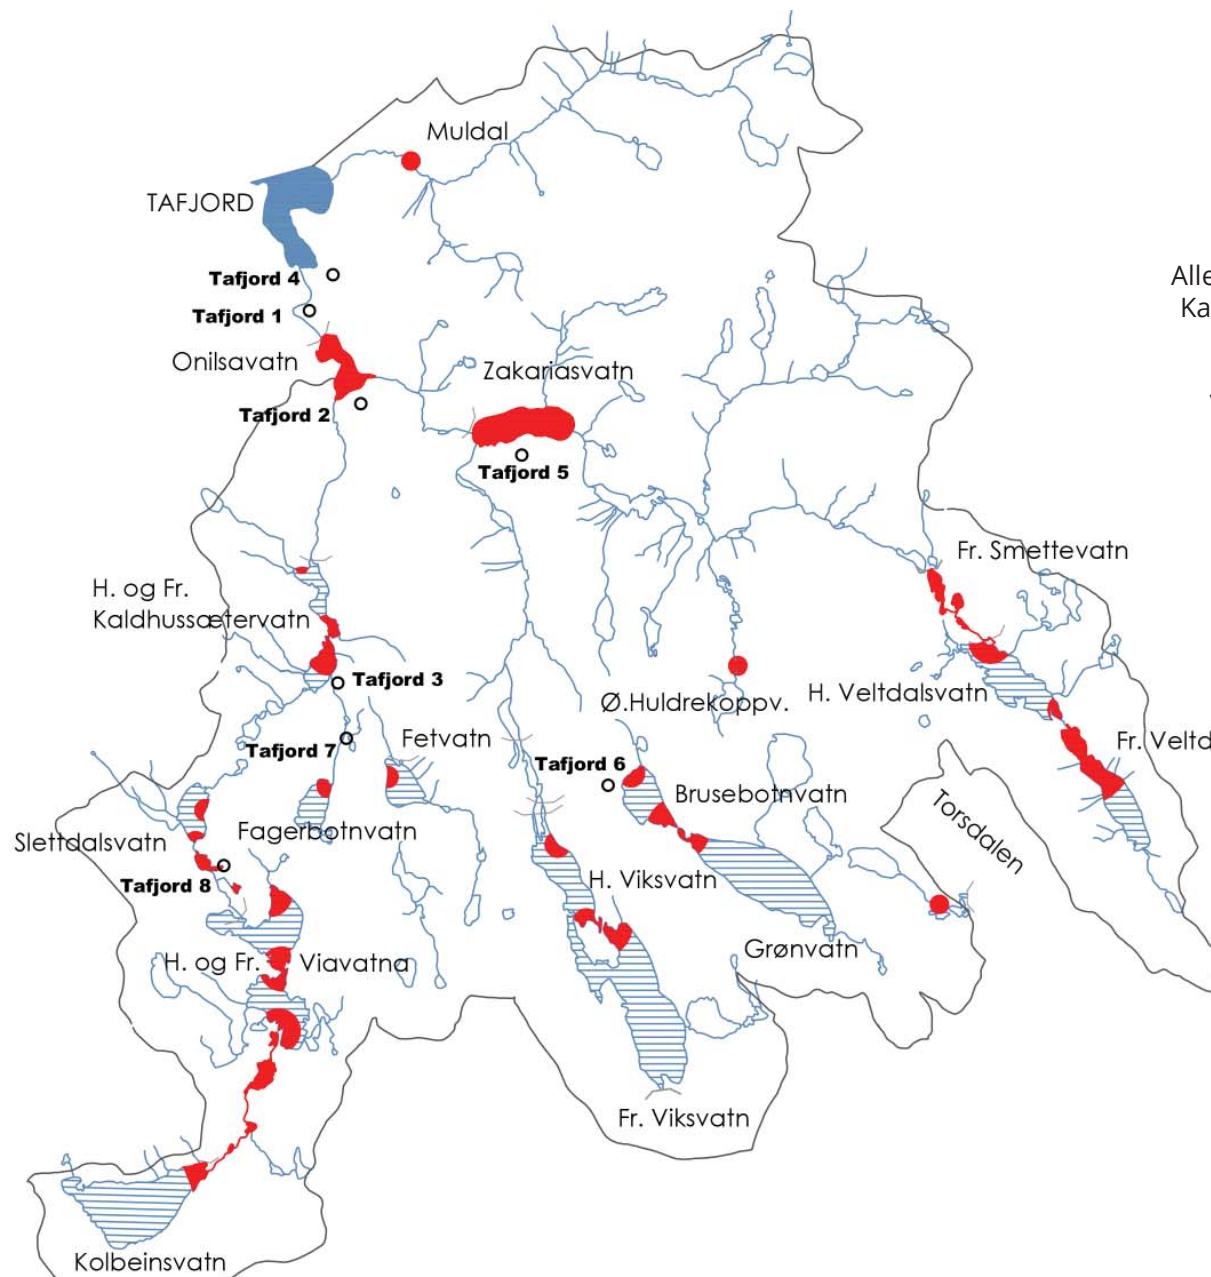

Usikker is på regulerte vatn i Tafjordfjella

Kartet viser Tafjord Kraftproduksjon sitt nedslagsfelt og dei vatna som er regulerte.

Alle vatn og elvar vil til tider ha svak og usikker is. Kartet framhevar dei områda der isen kan være spesielt svekka på grunn av regulering.

Ver merksam på sprekker i isen langs land.

Bruk bruene som finst.

TEGNFORKLARING

-  Regulerte vatn
-  Uregulerte vatn
-  Fareområde
-  Elv
-  Kraftstasjon
-  Dam