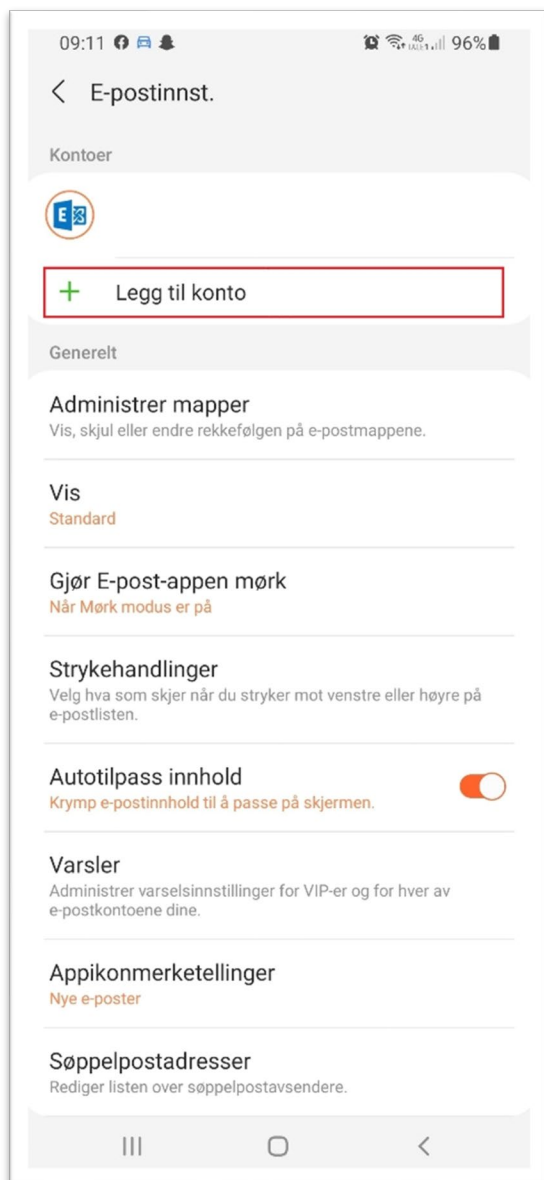

Oppsett av e-post i Android

1. Gå inn på innstillinger for Android Mail og velg «Legg til konto»

2. Velg «Andre»

3. Skriv inn din @mimer.no epost-adresse og passord

09:12 4G 96%

< Legg til ny konto

Eksempel@mimer.no

Vis passord

Angi som standardkonto

Manuelt oppsett **Logg på**

||| ○ <

The screenshot shows a mobile application interface for creating a new account. At the top, the status bar displays the time (09:12), signal strength (4G), and battery level (96%). Below the status bar is a navigation bar with a back arrow and the text 'Legg til ny konto'. The main content area contains a text input field with the placeholder 'Eksempel@mimer.no', a password field with masked characters '*****', and two radio button options: 'Vis passord' and 'Angi som standardkonto'. At the bottom, there are two buttons: 'Manuelt oppsett' and 'Logg på'. The 'Logg på' button is highlighted in orange. The bottom of the screen shows the standard Android navigation bar with three icons: a home button (three vertical bars), a back button (a circle), and a forward button (a triangle).